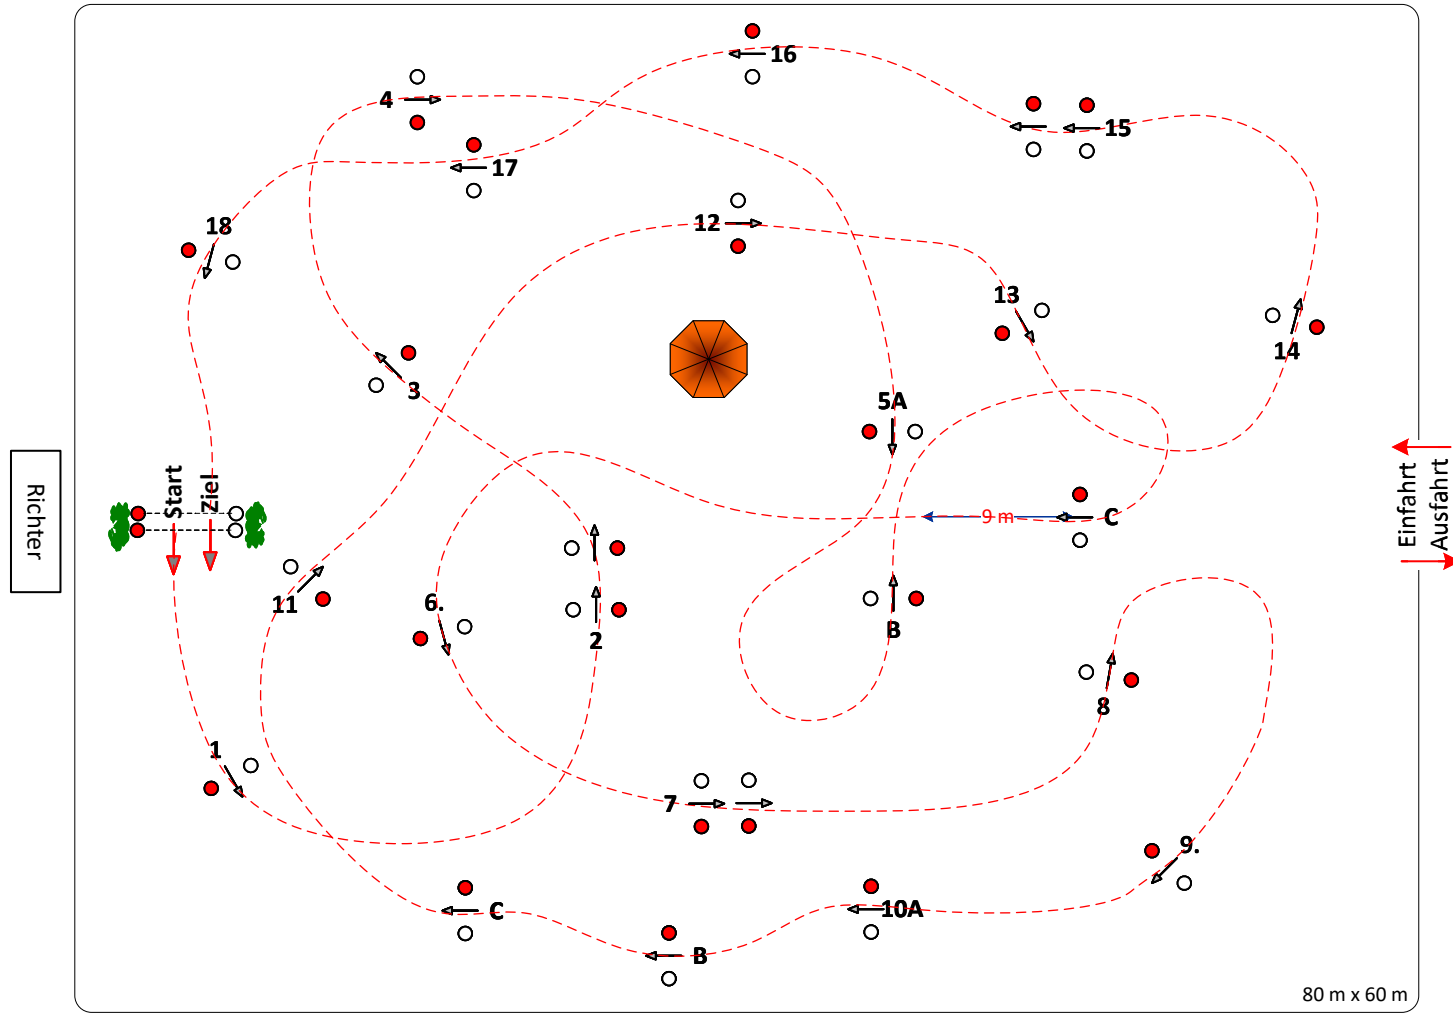

Prüfung Nr.: 3/7/11/16

Einsp.u.Zweisp. Pferde und Ponys

Standardhindernisfahren

Klasse: M

Sonntag, 15. August 2021

Beginn: 10:30 Uhr

Richtverf.: A  
LPO § 721  
FEI RG / Art.

Tempo: 240 m/Min.  
Hindernisse: 1-18  
Zuschlag: 25 cm  
Hindernisbreite: cm

Bahnlänge: 630 mtr.  
Erlaubte Zeit: 158 sek.  
Höchstzeit: 316 sek.  
Hindernisfehler: sek.

Stehen über:  
Tempo: m/Min.  
Zuschlag: cm  
Hindernisbreite: cm

Bahnlänge: 0 mtr.  
Erlaubte Zeit: 0 sek.  
Höchstzeit: 0 sek.

© Course Designer: Ludwig Rummelsberger